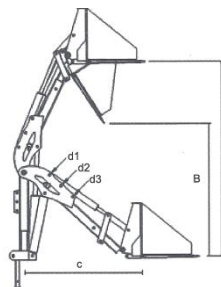

Carregadores traseiros agrícolas

<i>Dados técnicos</i>		<i>CTH</i>	<i>CTHD</i>
<i>Tomadas necessárias no tractor</i>		4	2
<i>Comando</i>		Sem comando (tractor)	Comando 2 alavancas
<i>Capacidade de carga posição (Kg)</i>	d1	800	800
	d2	732	732
	d3	675	675
<i>A - d1 (m)</i>		2,50	2,50
<i>A - d2 (m)</i>		2,65	2,65
<i>A - d3 (m)</i>		2,80	2,80
<i>B - d1 (m)</i>		1,80	1,80
<i>B - d2 (m)</i>		1,95	1,85
<i>B - d3 (m)</i>		2,10	2,10
<i>C - d1 (m)</i>		1,25	1,25
<i>C - d2 (m)</i>		1,37	1,37
<i>C - d3 (m)</i>		1,57	1,57
<i>Peso (Kg)</i>		270	280

Nota importante: os valores apresentados são aproximados podendo sofrer alterações sem aviso prévio.

<i>Equipamentos de série</i>	<i>CTH</i>	<i>CTHD</i>
<i>Cilindros de duplo efeito (elevação e acessório)</i>	Sim	Sim
<i>Engate rápido ao tractor 3 pontos (categoria I/II)</i>	Sim	Sim
<i>Engate rápido dos acessórios</i>	Sim	Sim
<i>Comando do próprio tractor</i>	Sim	Não
<i>Comando duas alavancas</i>	Não	Sim
<i>Forquilha com balde multiusos 1,00m</i>	Sim	Sim
<i>Braço telescópico com 3 pontos de afinação mecânica</i>	Sim	Sim

<i>Código</i>	<i>Modelo</i>	<i>Potência necessária (hp)</i>	<i>Preço (€)</i>
20101901	CTH	40-80	1050,00
20101902	CTHD	40-80	1225,00

Principais vantagens.

- * Construção de alta resistência;
- * Cilindro duplo efeito;
- * Bicos de alta resistência;
- * Braço telescópico com 3 pontos de afinação.
- * Qualidade de construção;
- * Função de balde e forquilha;
- * Versatilidade em diversos trabalhos;
- * Engate para tractor 3 pontos.